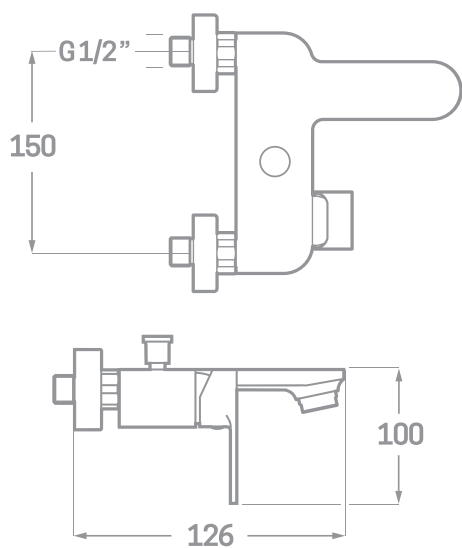

SERIE LEGEND / CARTUCHO CERÁMICO 35MM.

MONOMANDO DE BAÑO DESIGN

Ref. **757835**

EAN 8435136001034

8 uds.

EMPAQUETADO EN CAJA INDIVIDUAL
A TODO COLOR.

INFORMACIÓN TÉCNICA

- Acabado cromado.
- Cartucho cerámico 35 mm.
- Atomizador de latón M24/100.
- Distribuidor de latón.
- Excéntricas de latón niquelado.
- Set de ducha incluido.